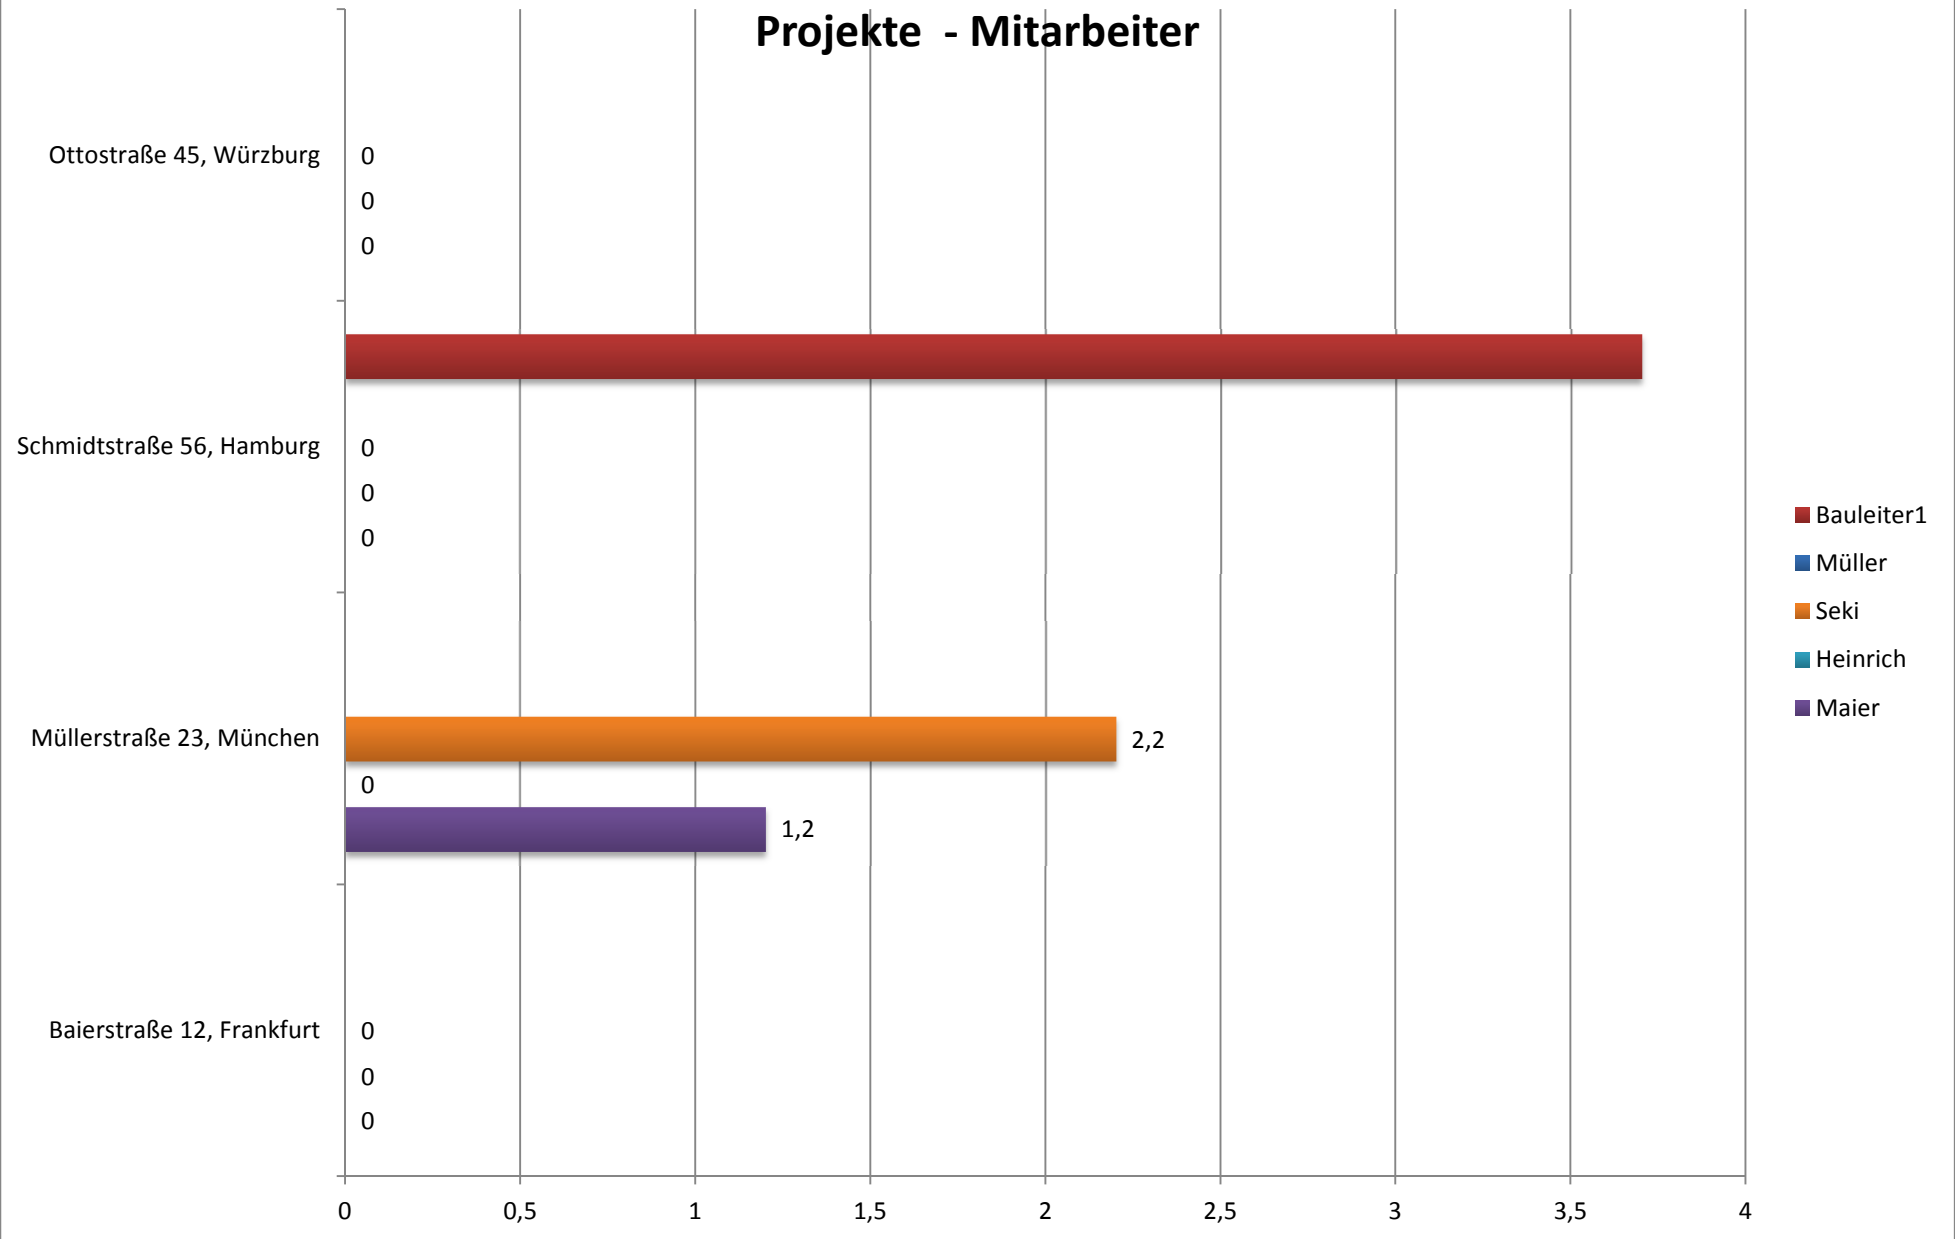

Gesamtstunden

Projekte - Mitarbeiter

Tätigkeit Mitarbeiter