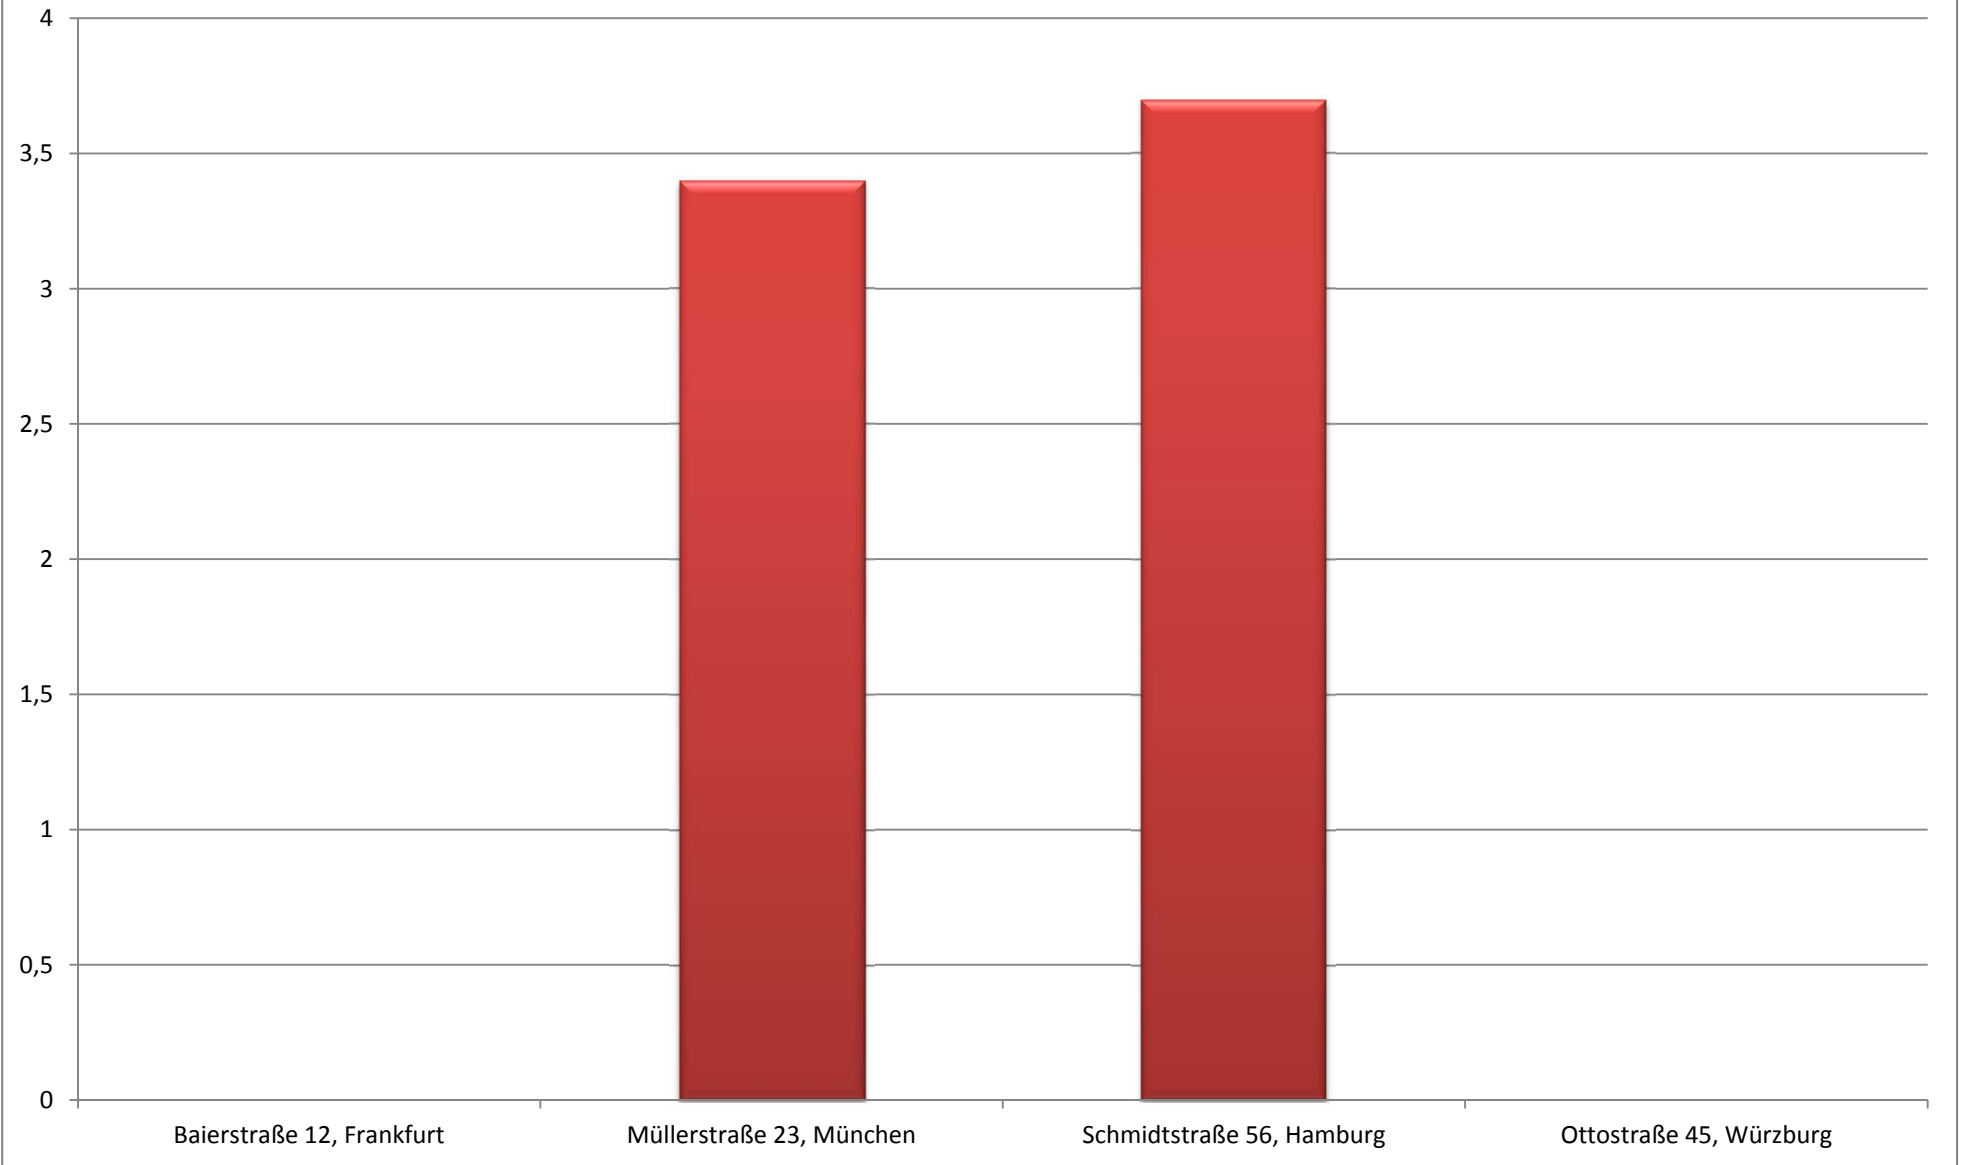

Gesamtstunden

Projekte - Mitarbeiter

Tätigkeit Mitarbeiter